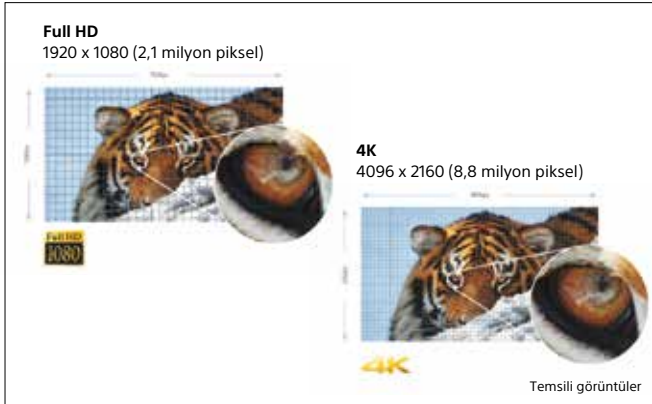

sürükleyici görsel deneyim

4K doğal çözünürlük: asla ödün vermez

4K Ev Sineması projektörlerimiz, 4096 x 2160 çözünürlük ile Full HD'nin dört katından fazla çözünürlük sunar. Sony tarafından geliştirilen 4K SXRD paneller, profesyonel sinema projektörlerimizde bulunan 4K teknolojisini kullanır. Elektronik piksel iyileştirmesi olmadan doğal 4K görüntü sunarlar.

Reality Creation Full HD içeriği 4K'ya yükseltir

4K projektörlerimiz, doğal 4K çözünürlüğü desteklemenin yanı sıra özel Super Resolution yükseltici Reality Creation teknolojisine sahiptir. Bu teknoloji yüksek tanımlı 1080p içeriğin kalitesini önemli ölçüde yükselterek mevcut Blu-ray Disc™ kütüphanenizden evinizde en iyi verimi almanızı sağlar. Ayrıca, daha fazla çok yönlülük için 3D filmleri Full HD 3D ve hatta 4K yükseltme ile görüntüleyebilir.

Yüksek Dinamik Aralık (HDR)

İçerik oluşturucularına yaratıcılık sınırlarını genişletme olanağı tanıyan yeni video formatı HDR ile çok çeşitli parlaklık seviyelerini görüntüleyin. HLG uyumluluğu sayesinde 4K HDR olarak yayınlanan içerikleri, 4K Blu-ray diskleri ve Netflix ve Amazon gibi video hizmet sağlayıcılarının videolarını izleyin. (VPL-VW5000ES, VPL-VW550ES, VPL-VZ1000ES, VPL-VW260ES, VPL-VW360ES ve VPL-VW760ES)