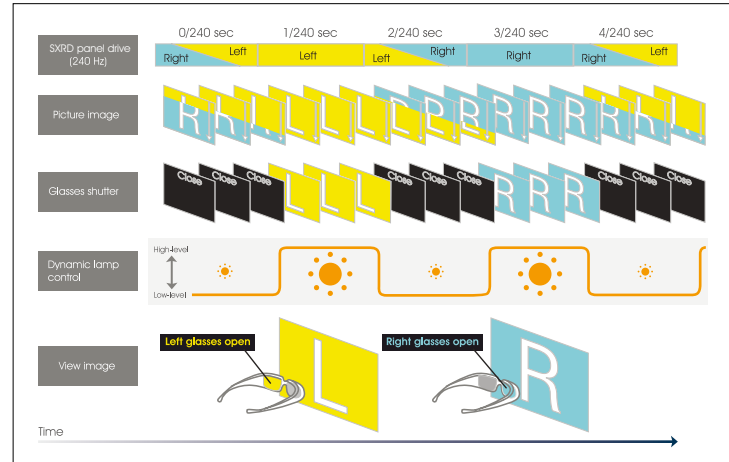

3D ile maceraya yakından bakın

12. ev projektörü ürün yelpazesi - 3D

SONY

RF 3D iletimle daha geniş kapsama alanı ve daha istikrarlı görüntü.

Dahili RF 3D iletilci

Tüm modellerde, RF 3D gözlüğünüzle otomatik olarak senkronize olan, dahili RF 3D iletilci bulunur. RF 3D gözlükler isteğe bağlı aksesuar olarak sunulur.

Ayrı 2D ve 3D modları

Ev sineması projektörlerimiz 2D ve 3D içeriği otomatik tanıyabilir; ayrıca şu görüntüleme seçenekleri arasında ön seçim yapmanıza olanak sağlar: Standart, Dinamik, Sinema, Oyun ve Fotoğraf.