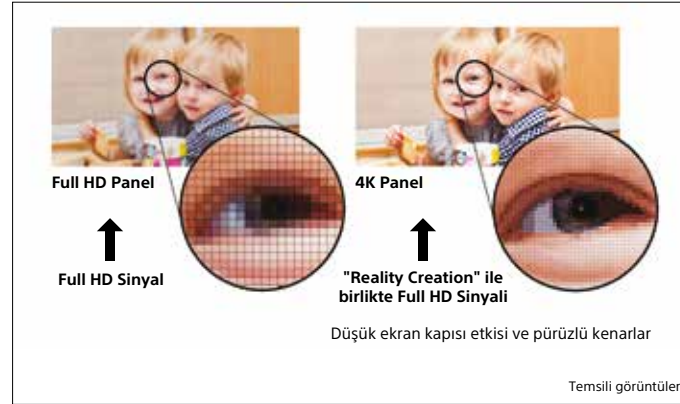

sürükleyici görsel deneyim

4K doğal çözünürlük: asla ödün vermez

4K Ev Sineması projektörlerimiz, 4096 x 2160 çözünürlük ile Full HD'nin dört katından fazla çözünürlük sunar. Sony tarafından geliştirilen 4K SXRD paneller, profesyonel sinema projektörlerimizde bulunan 4K teknolojisini kullanır. Elektronik piksel iyileştirmesi olmadan doğal 4K görüntü sunarlar.

Reality Creation Full HD içeriği 4K'ya yükseltir

4K projektörlerimiz, doğal 4K çözünürlüğü desteklemenin yanı sıra özel Super Resolution yükseltici Reality Creation teknolojisine sahiptir. Bu teknoloji yüksek tanımlı 1080p içeriğin kalitesini önemli ölçüde yükselterek mevcut Blu-ray Disc™ kütüphanenizden evinizde en iyi verimi almanızı sağlar. Ayrıca, daha fazla çok yönlülük için 3D filmleri Full HD 3D ve hatta 4K yükseltme ile görüntüleyebilir.

Yüksek Dinamik Aralık (HDR)

İçerik oluşturucularına yaratıcılık sınırlarını genişletme olanağı tanıyan yeni video formatı HDR ile çok çeşitli parlaklık seviyelerini görüntüleyin. HLG uyumluluğu sayesinde 4K HDR olarak yayınlanan içerikleri, 4K Blu-ray diskleri ve Netflix ve Amazon gibi video hizmet sağlayıcılarının videolarını izleyin. (VPL-VW5000ES, VPL-VW550ES, VPL-VZ1000ES, VPL-VW260ES, VPL-VW360ES ve VPL-VW760ES)