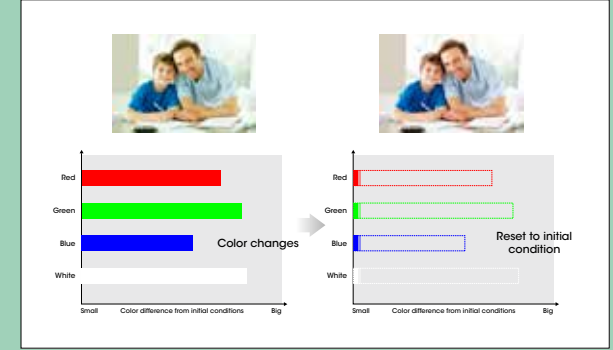

Otomatik Kalibrasyon

(VPL-VW5000ES, VPL-VW550ES ve VPL-VW760ES)

Renk, uzun bir süreden sonra fabrika ayarına otomatik olarak kalibre edilebilir. Ekstra kalibrasyon cihazına ya da kameraya gerek yoktur; dahili renk sensörü gerekli tüm bilgileri depolar.

HSV manuel Renk Düzeltme

(Tüm modeller)

Düzeltilme aracı, tam istediğiniz görüntüyü almanız için her rengin tonunu, doygunluğunu ve parlaklığını ayarlamayı sağlar.