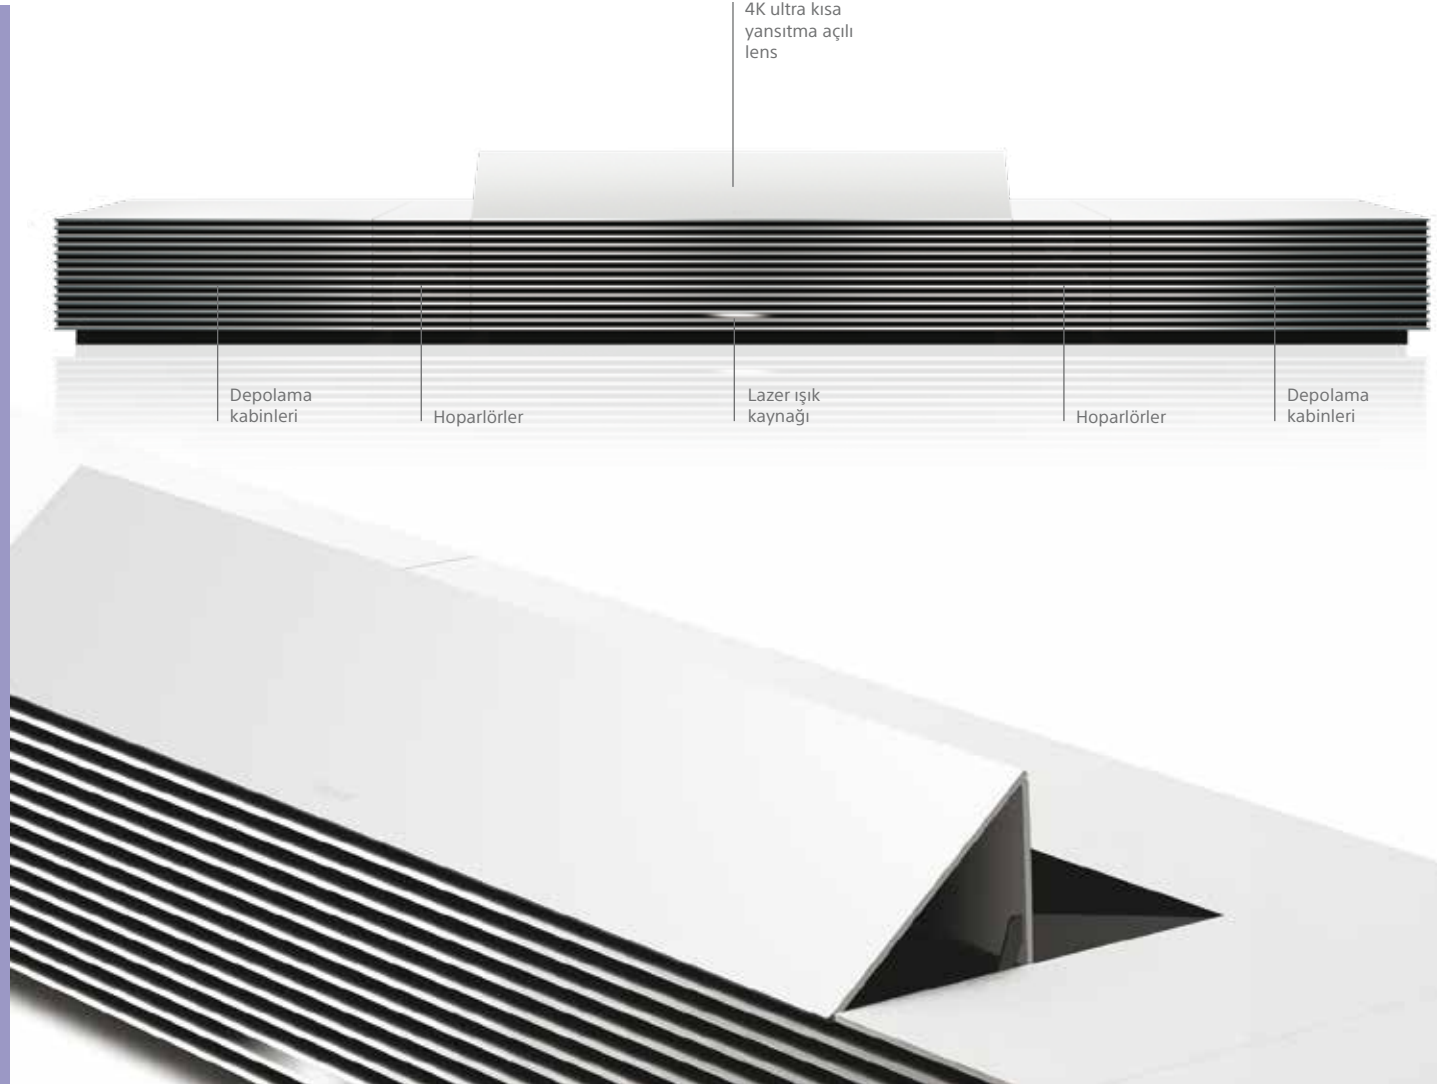

LSPX-W1S

Life Space UX: LSPX-W1S 4K Ultra Kısa Yansıtma Açılı Projektör.

Duvarınızı, başka bir dünyaya açılan doğal bir pencereye dönüştürün. 147 inç geniş görüntü ve Full HD'nin dört katı netlikle manzara, sanat, film veya spor içeriklerinin keyfini çıkarın.

Büyüleyici ayrıntılarla dolu bir görüntü sunan Sony Life Space UX 4K projektör ile eğlence dünyasını salonunuza taşıyın. Filmler, konser, sanat ve daha fazlasının keyfini çıkarın. Hayal gücünüz sadece bir başlangıç.

Önemli Özellikler:

- Yüksek parlaklık: 2000 lümen
- Lamba değiştirme ihtiyacı olmadan ve neredeyse hiç bakım gerektirmeden 20.000 saat çalışan lazer ışık kaynağı
- 4K, ultra kısa yansıtma açılı
- Zarif, alüminyum tasarım
- Yusuke Tsujita tarafından tasarlanan el yapımı mobilya
- 40 W + 40 W Ses